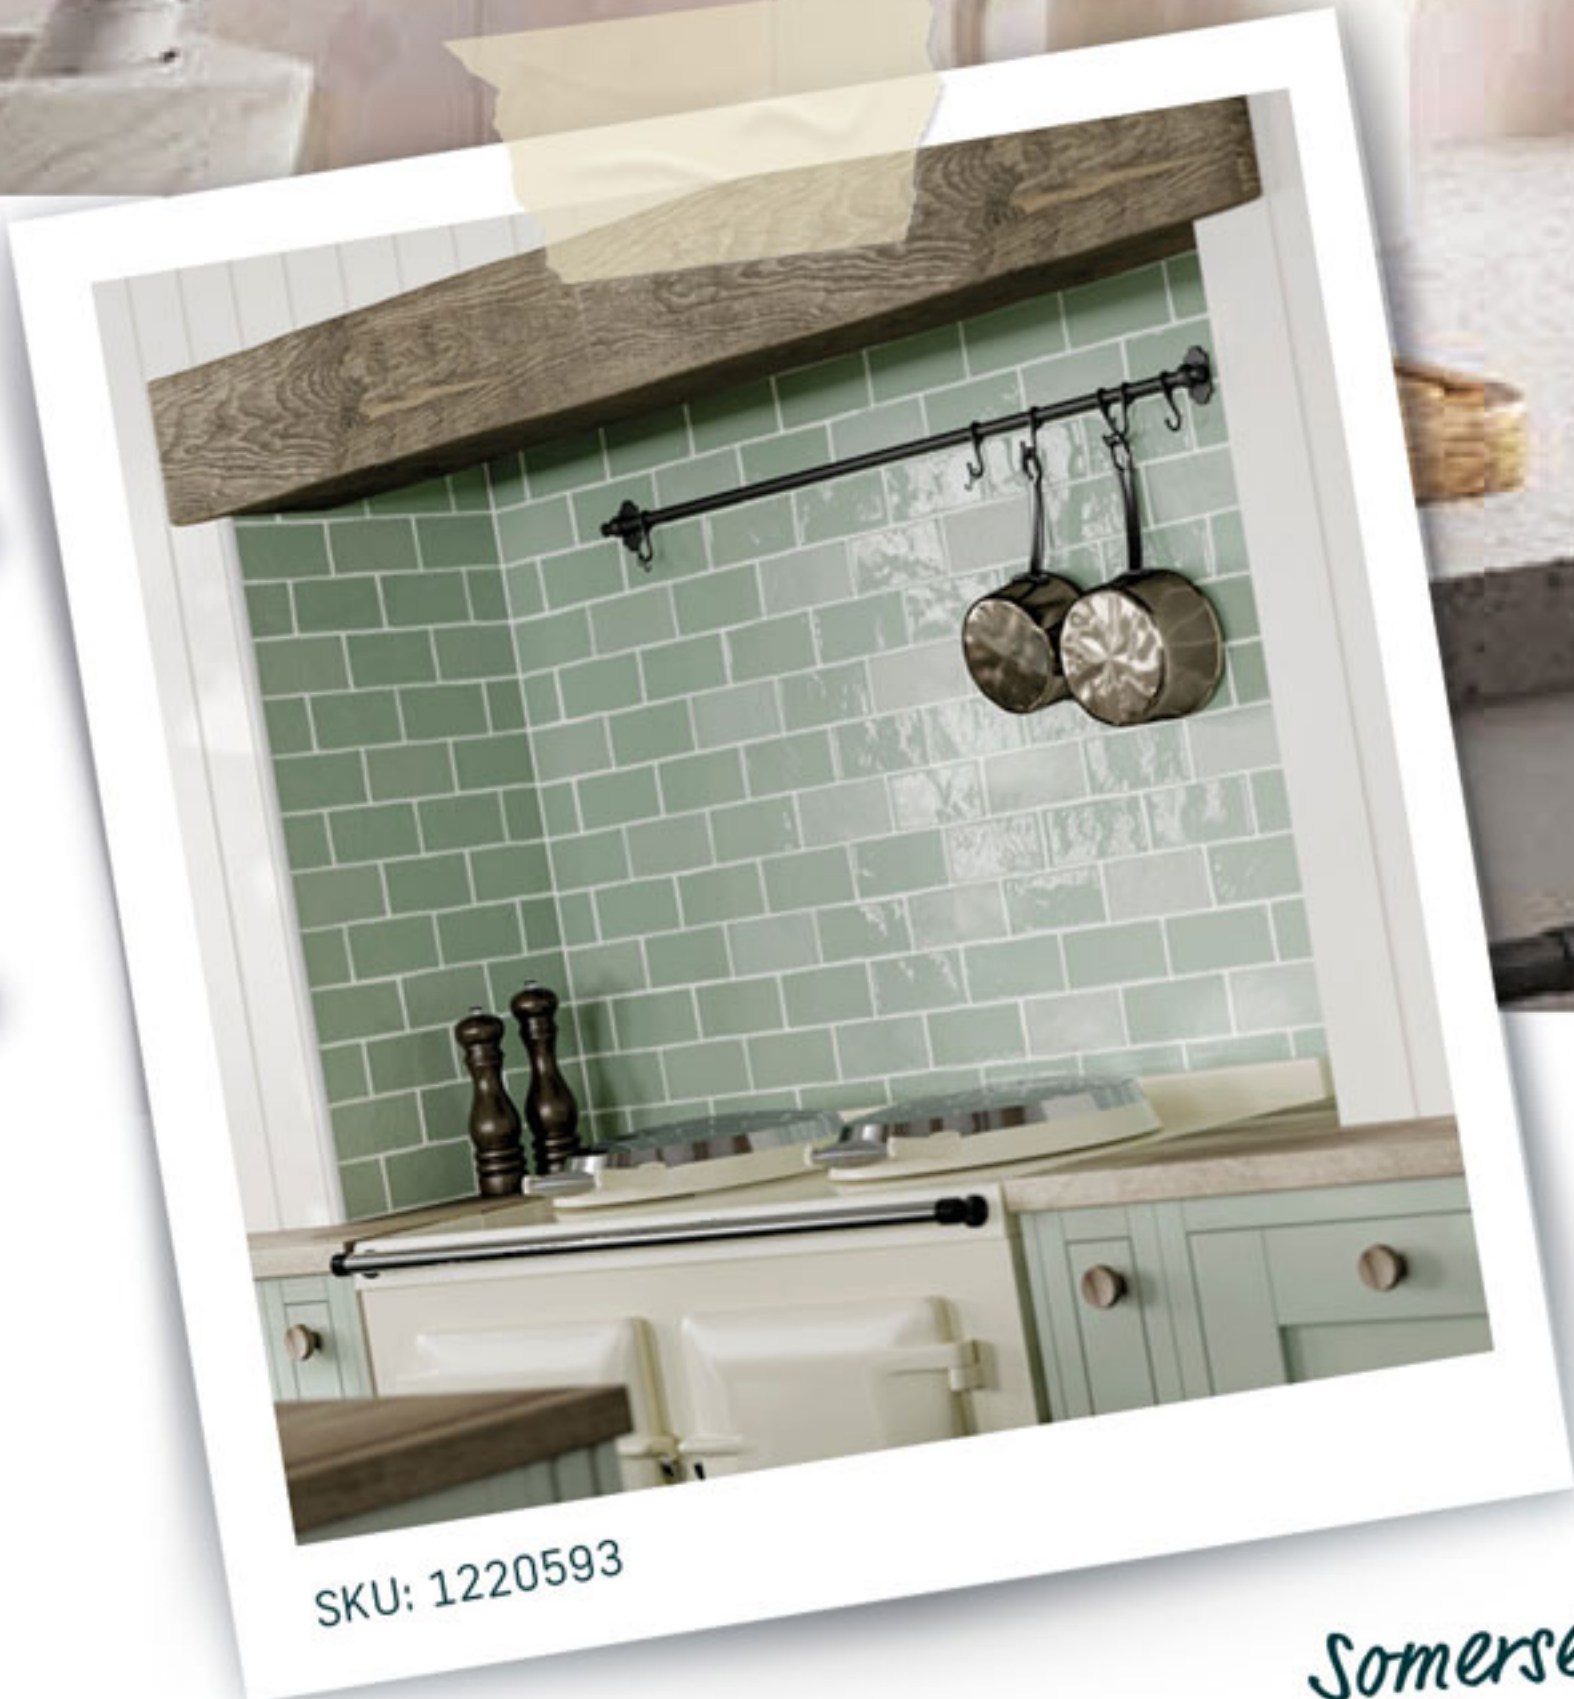

Alchemist Pool, Primrose and Sage Tile

SKU: 1222597 & 1222601

Picket Pink Tile

SKU: 1220884

SKU: 1220593

Somerset Petal Pink, Sky Blue and Green Gloss Tile

Metro Aqua Tile

SKU: 825580