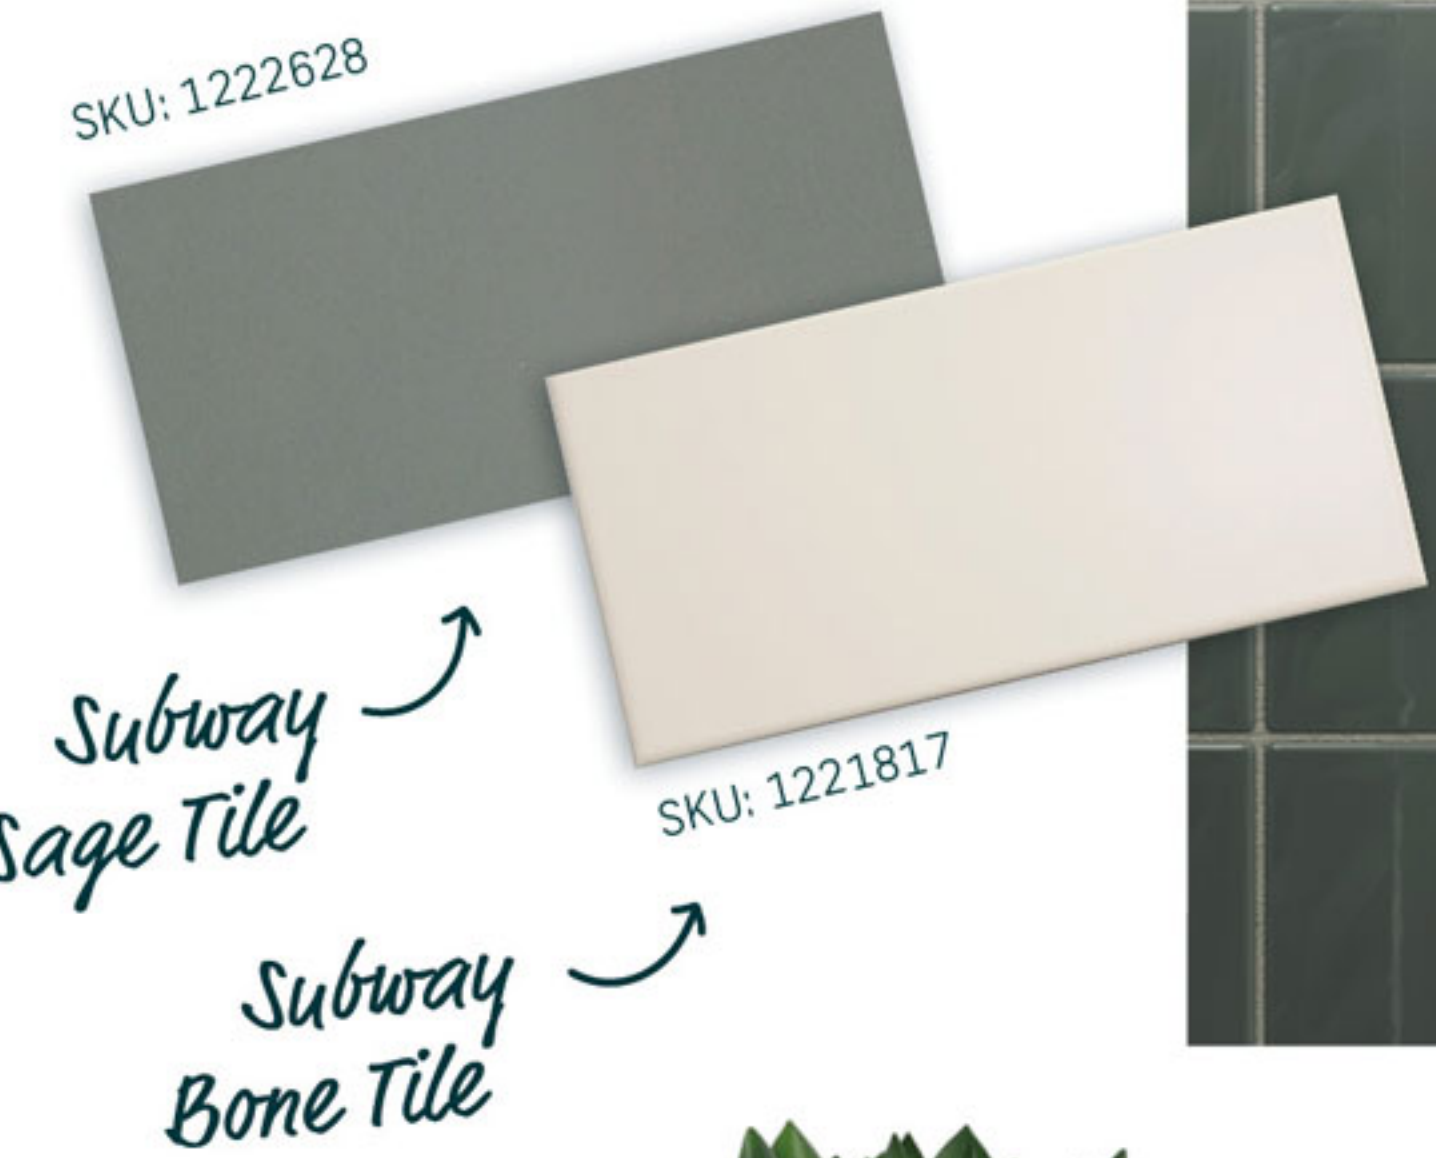

Serene Sage Tile

SKU: 1222933

Congo Tropical Green Tile

SKU: 1221394

Alexa Hex Green Tile

SKU: 1221977

SKU: 1220882

Picket Green Tile